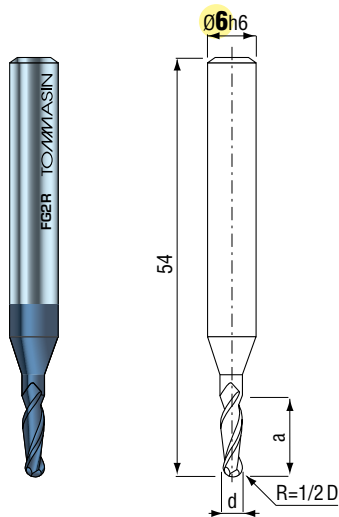

F G 2 R

art. **0021/A-Z2**

metallo duro Grana Extrafine. $< 0,5 \mu$
 Grain Extrafine ordered. $< 0,5 \mu$

STANDARD

d	L	a
2,0	54	5
2,5	54	5
3,0	54	6
4,0	54	12

con ricopertura
with coating

F G 3 R

*art. **0021/A-Z3**