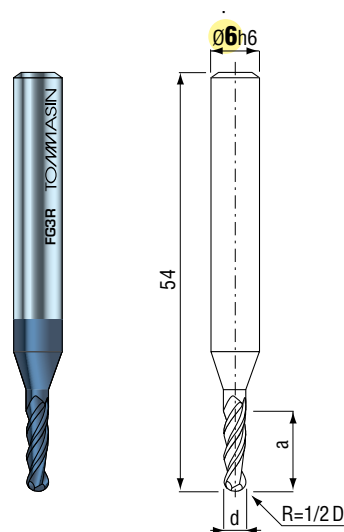

F G 2 R

art. **0021/A-Z2**

metallo duro Grana Extrafine. $< 0,5 \mu$
 Grain Extrafine ordered. $< 0,5 \mu$

STANDARD

d	L	a
2,0	54	5
2,5	54	5
3,0	54	6
4,0	54	12

con ricopertura
with coating

F G 3 R

*art. **0021/A-Z3**