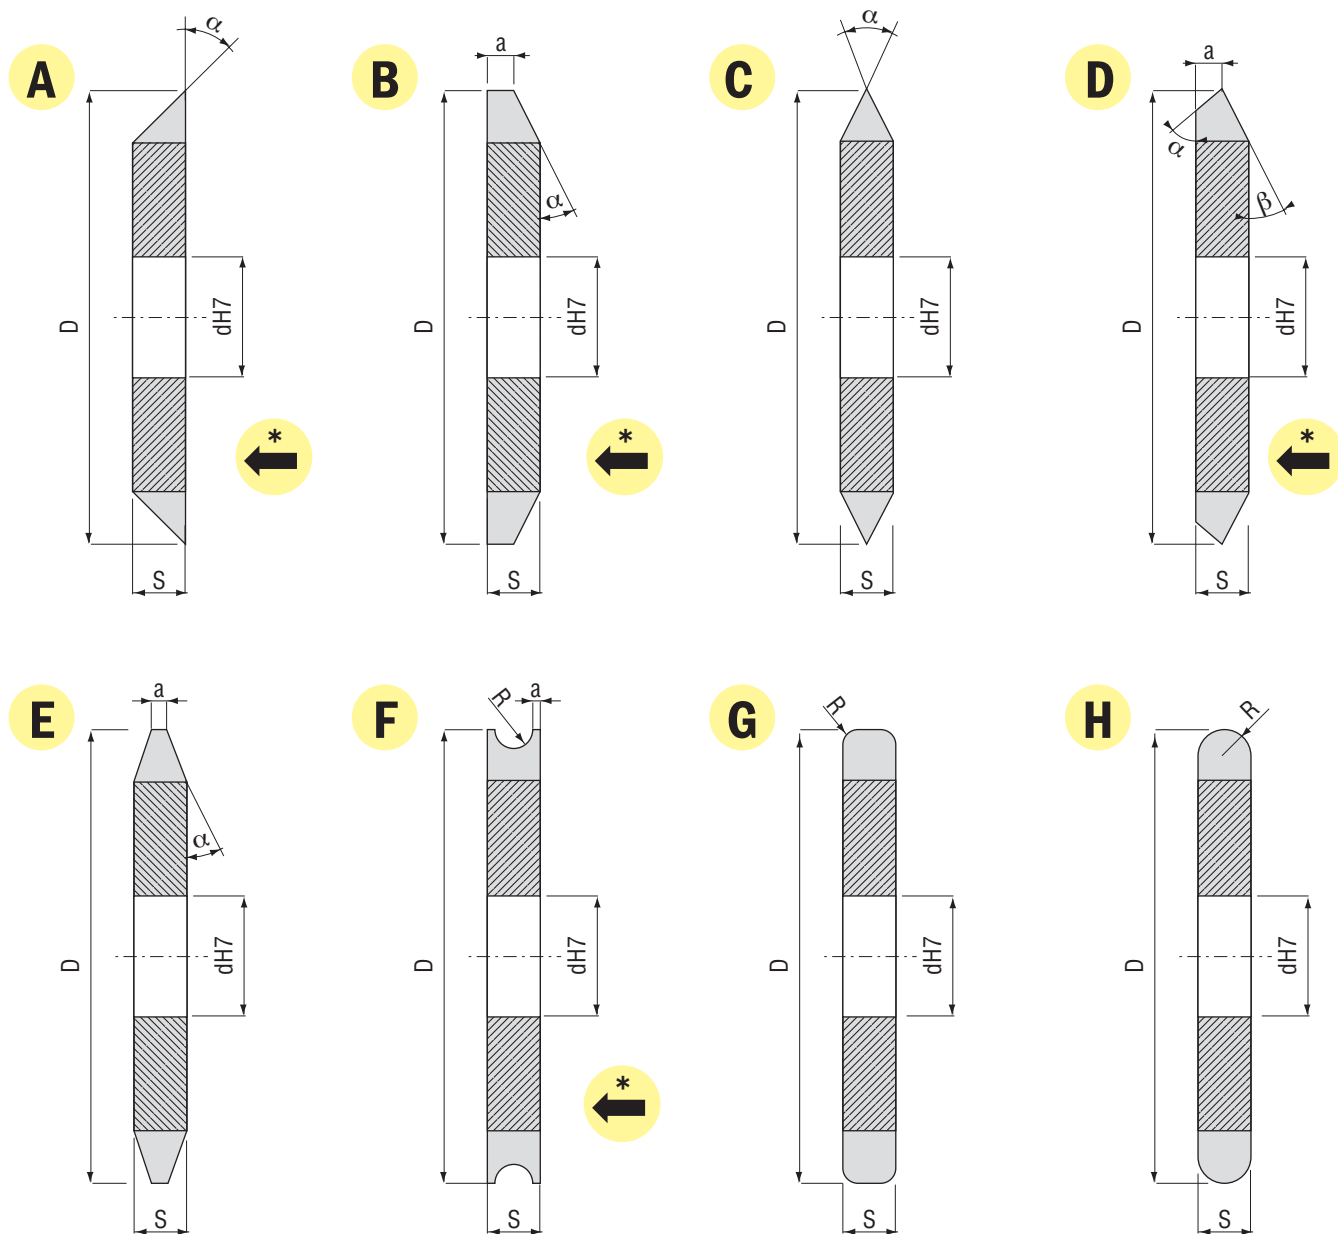

Elementi indispensabili per richieste specifiche di profili

Essential sizes for requests of special shape

*Indicare senso di rotazione.

*Indicate rotational direction.